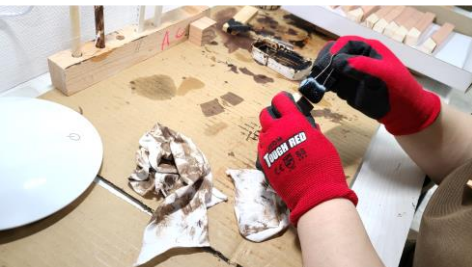

TEL:04-2937-6563

担当：二九（ふたく）嵯峨（さが）

☑ 動画で事前学習

木作業を始めて行う方でも安心して頂けるように、動画で事前学習が行えます。

☑ 目標設定を大切に

1人ずつ1日の目標を一緒に考えてから取り組みます。見通しを持つ事で、働きやすい環境作りに取り組んでいます。

☑ 自分に向いている作業を見つける

色々な作業を試して、自分に向いている作業を見つけます。得意な事をトレーニングして、楽しく働きましょう。