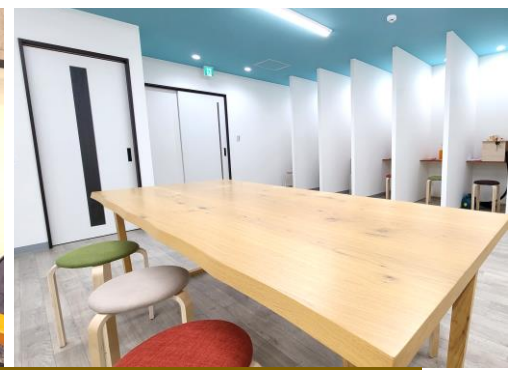

Design Base

自慢できる職場で働こう

自分達の作った商品が誰かの笑顔に繋がっている事をイメージしながら、一つひとつ手作業で丁寧に仕上げます。

DB.MELPHIS

<http://melphis.co.jp/>
<http://melphis.co.jp/>

活動の様子はこちらからご確認頂けます。

Design Base

狭山市狭山台1-11-3アマン狭山台 1階

☑ 今日のInstagram活動

販売会議では、自分達の作った商品をどうやって遊んだら楽しいか、真剣に遊びます。自分たちが楽しめないを買った方も楽しめませんか？

☑ 自由に一息

併設しているカフェスペースは、自由にご利用して頂けます。自分のタイミングで一息ついて、目標を達成しましょう♪

☑ 趣味活動

休み時間には、仲間とゲームをしたり、ゆっくり読書を楽しんだり自宅のように寛いで過ごせます。