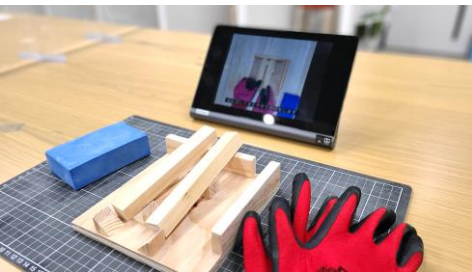

TEL:04-2937-6563

担当：二九（ふたく）嵯峨（さが）

☑ 動画で事前学習

木作業を始めて行う方でも安心して頂けるように、動画で事前学習が行えます。

☑ 目標設定を大切に

1人ずつ1日の目標を一緒に考えてから取り組みます。見通しを持つ事で、働きやすい環境作りに取り組んでいます。

☑ 自分に向いている作業を見つける

色々な作業を試して、自分に向いている作業を見つけます。得意な事をトレーニングして、楽しく働きましょう。